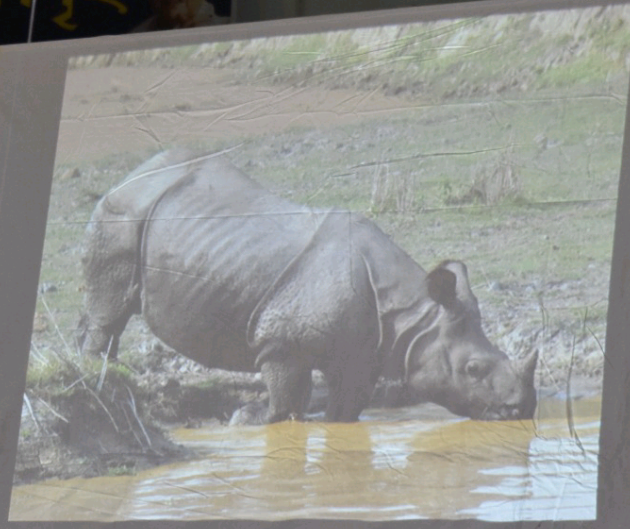

জৰিকা সৌৰবণী প্ৰেক্ষাগৃহ

বিভাগীয় প্ৰশাসন

সংৰক্ষিত বনাঞ্চলৰ উদ্যোগত

গঁড় দিৱস
RHINO DAY, 2022

তাৰিখ : ২২ চেপ্তেম্বৰ, ২০২২
গোলাঘাট মহাবিদ্যালয় আৰু গোলাঘাট জিলা প্ৰশাসন

গঁড়ে এদিনত ৮০ লিটাৰকৈ পানী খায়।

22.09.2022 12:19

ডাঃ কৃষ্ণ ড° ভূগেন বিশ্ববিদ্যালয় সৌরভনী প্রেক্ষাগৃহ

কাজিবজাৰী উদ্যান ও বাঘ সংৰক্ষিত বনাঞ্চলৰ উদ্বোধন

বিশ্ব গঁড় দিৱস
WORLD RHINO DAY, 2022

আৰু খোলাঘাট বন সংৰক্ষণ

22.09.2022 11:49

সুধাকর্ষ ড° ভূগেন হাজৰিকা সোঁৱৰণী প্ৰেক্ষাগৃহ

কাজিৰঙা ৰাষ্ট্ৰীয় উদ্যান ও ব্যাত্ত সংৰক্ষিত বনাঞ্চলৰ উদ্যোগত

বিশ্ব গঁড় দিৱস

WORLD RHINO DAY, 2022

দিনাংক : ২২ চেপ্তেম্বৰ, ২০২২

সংযোজিত : কৰাৰণীও মহাবিদ্যালয় আৰু গোলঘাট বন সংৰক্ষণ

22.09.2022 10:58