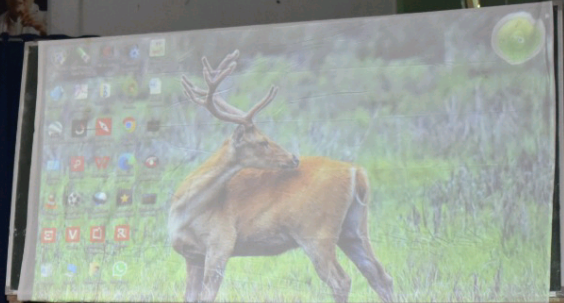

সুধাকর্ষ ড° ভূগেন হাজৰিকা সোঁৱৰণী প্ৰেক্ষাগৃহ

কাজিৰঙা ৰাষ্ট্ৰীয় উদ্যান ও ব্যাত্ত সংৰক্ষিত বনাঞ্চলৰ উদ্যোগত

বিশ্ব গঁড় দিৱস

WORLD RHINO DAY, 2022

দিনাংক : ২২ চেপ্তেম্বৰ, ২০২২

সংযোজিত : কৰাৰণীও মহাবিদ্যালয় আৰু গোলঘাট বন সংৰক্ষণ

22.09.2022 10:58