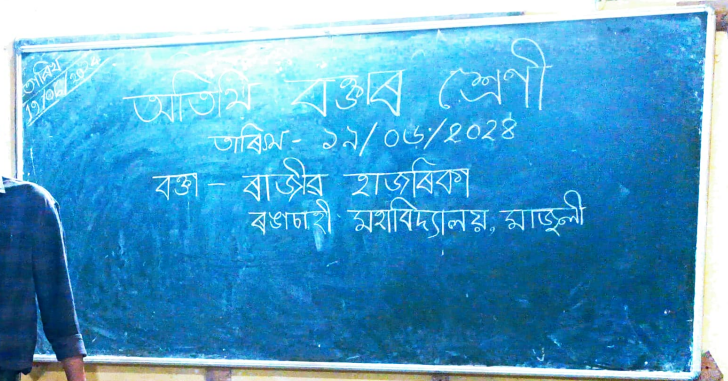

Golaghat, Assam, India

JQW6+43R, Assam 785619, India

Lat 26.645382°

Long 93.760547°

Plus Code : 7MRMJQW6+56

19/06/24 09:40 AM GMT +05:30

Note : Captured by GPS Map Camera